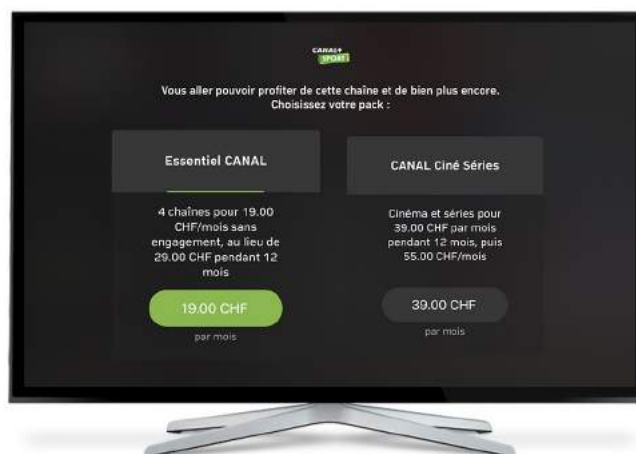

LES OFFRES CANAL

COMMENT S'ABONNER SUR Salt.tv

1. Trouvez la chaîne de votre choix qui est bloquée pour le moment (🔒) dans le menu «Live TV».

2. Cliquez sur la chaîne et choisissez le pack qui vous correspond.