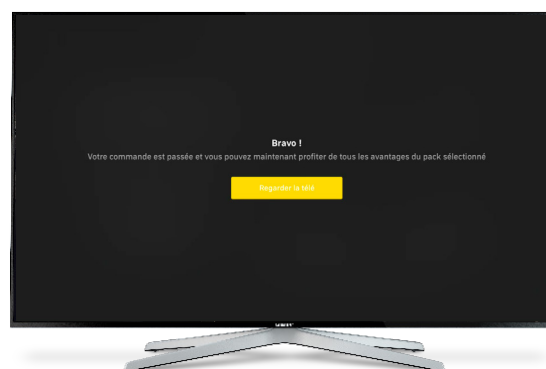

4. Vous pouvez à présent pleinement profiter de vos programmes favoris !