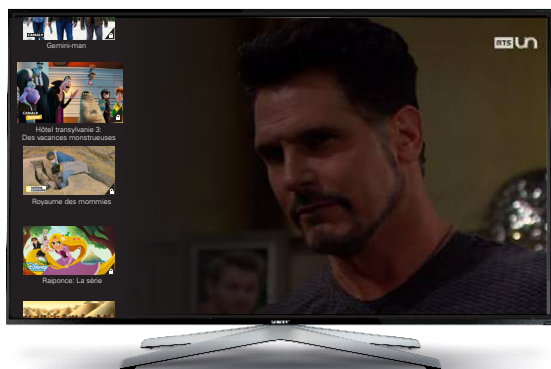

# Salt.

Comment s'abonner sur **Salt TV** ?

1. Trouvez la chaîne de votre choix qui est bloquée pour le moment (🔒) dans le menu « Live TV ».

2. Cliquez sur la chaîne et choisissez le pack qui vous correspond.