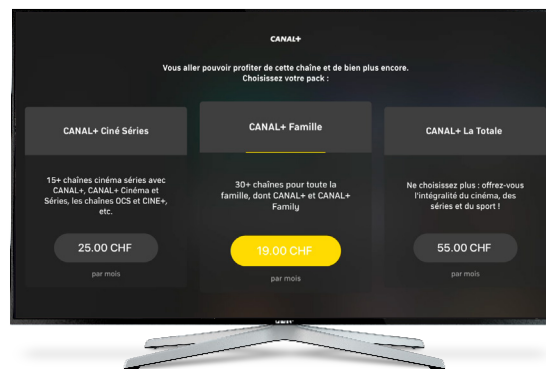

# LES OFFRES **CANAL+**

# Salt.

Comment s'abonner sur **Salt TV** ?

1. Trouvez la chaîne de votre choix qui est bloquée pour le moment (🔒) dans le menu « Live TV ».

2. Cliquez sur la chaîne et choisissez le pack qui vous correspond.