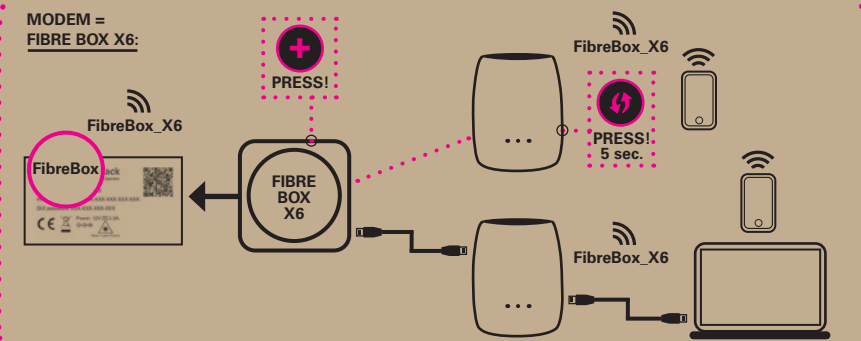

Quick user guide

150 m²

Extend Wi-Fi coverage by 150 m²

Ultra-fast WiFi 6 Technology

Intelligent Mesh Technology

Plug & Play

We reduce the environmental impact

Vegetable-based ink
Tinte auf pflanzlicher Basis
Encre à base végétale
Inchiostro a base vegetale
μελάνι με βάση τα λαχανικά