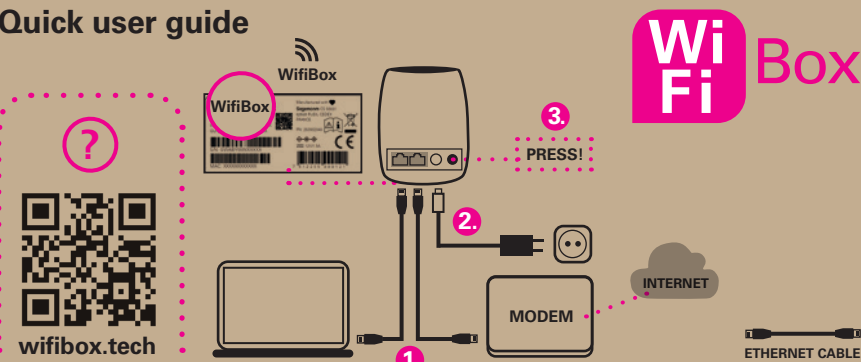

Quick user guide

150 m²

Extend Wi-Fi coverage by 150 m²

Ultra-fast WiFi 6 Technology

Intelligent Mesh Technology

Plug & Play

We reduce the environmental impact

Vegetable-based ink
Tinte auf pflanzlicher Basis
Encre à base végétale
Inchiostro a base vegetale
μελάνι με βάση τα λαχανικά