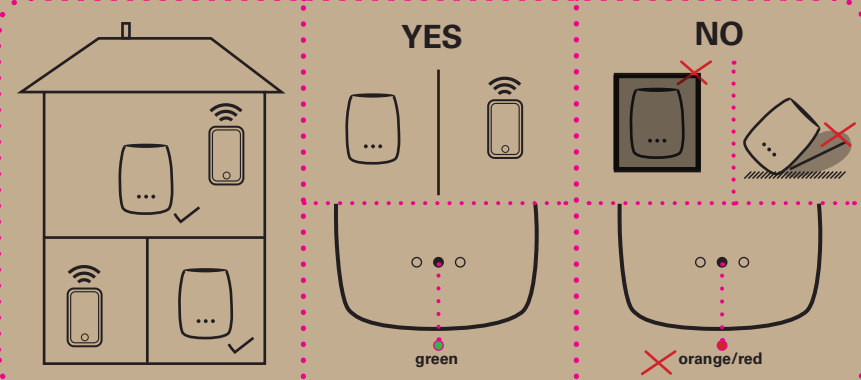

Quick user guide

150 m²

Extend Wi-Fi coverage by 150 m²

Ultra-fast WiFi 6 Technology

Intelligent Mesh Technology

Plug & Play

We reduce the environmental impact

Vegetable-based ink
Tinte auf pflanzlicher Basis
Encre à base végétale
Inchiostro a base vegetale
μελάνι με βάση τα λαχανικά